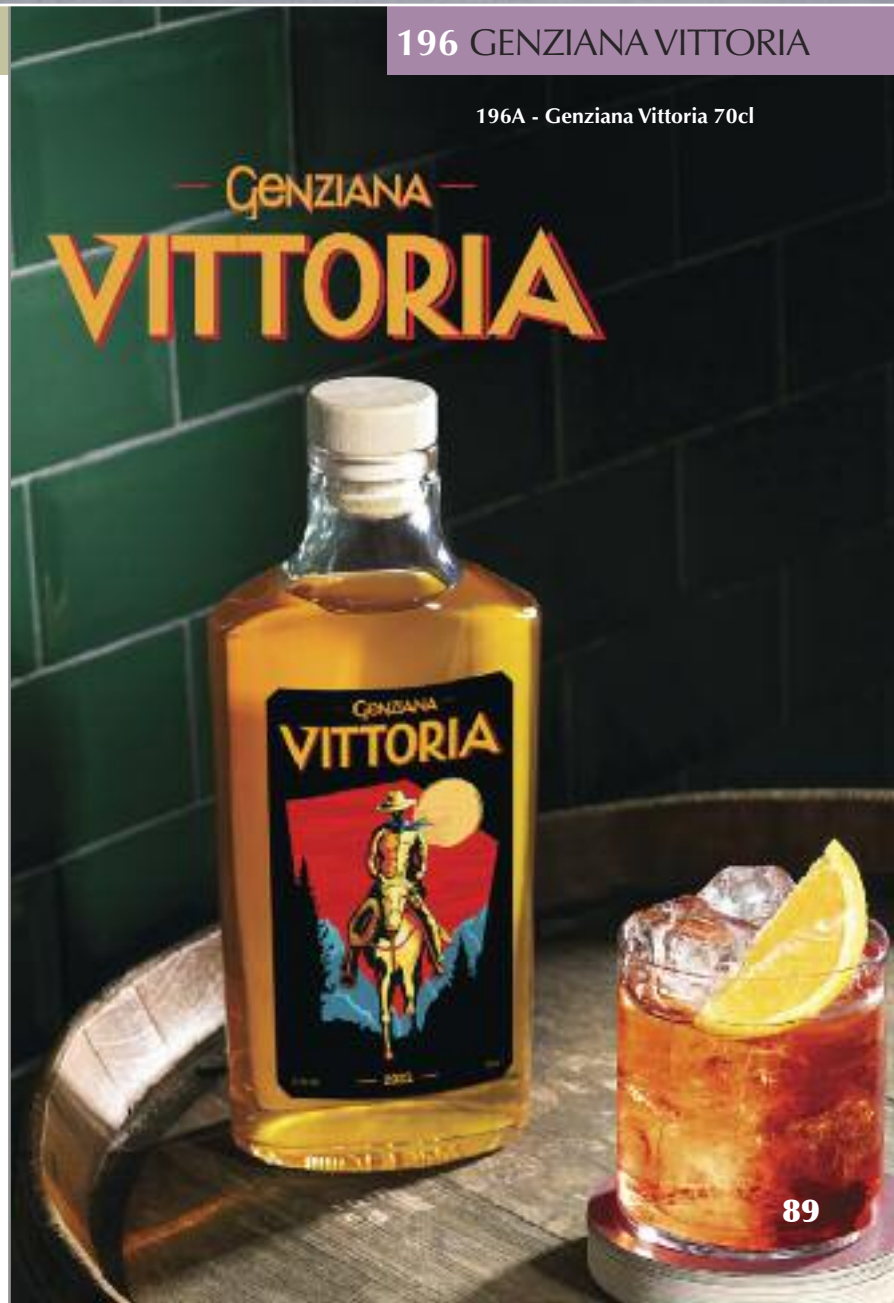

## 197 CESTO VIMINI

- Grappa di Amarone Giare Marzadro 70cl
- 4 Bicchieri da Cognac Caraiba
- Bicchierini di Cioccolato Adelia
- Cioccolatini Napolitanos 70% Baratti & Milano 500gr